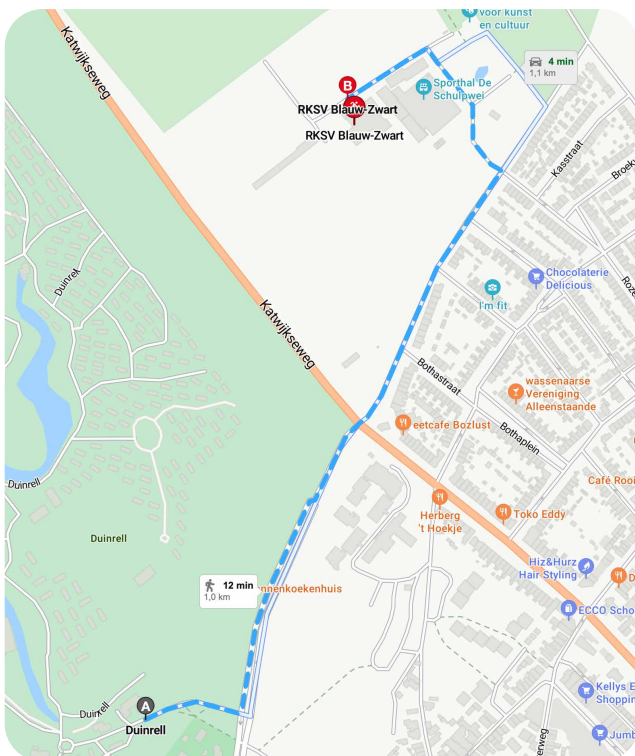

TOERNOOI

en locaties

- Jullie ontvangen bij de receptie het toernooischema uitgeprint en alle andere informatie nog een keer extra.
- Eventuele bijzonderheden omtrent de duingalow gaarne contact opnemen met de receptie of beveiliging. (Niet de organisatie)
- De wedstrijden zullen volgens de normale KNVB/UEFA regels plaatsvinden en is 11 tegen 11.
- Het toernooi wordt op 2 voetbalaccommodaties gehouden.
- **Adres voetbalclub:**
- **Blauw zwart, Dr. Mansveltkaade 7, 2242 TZ Wassenaar.** (5 minuten lopen vanaf Bungalowpark!)
- **FC Rijnvogels, 1e Mientlaan, 2223 LC Katwijk aan den Rijn.** (5 a 10 minuten met de auto ongeveer)