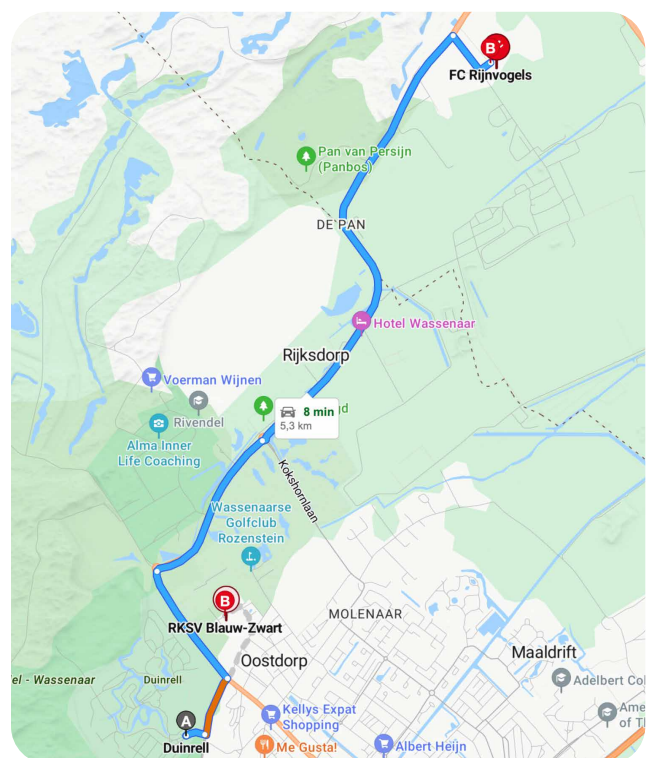

TOERNOOI

en locaties

- Jullie ontvangen bij de receptie het toernooischema uitgeprint en alle andere informatie nog een keer extra.
- Eventuele bijzonderheden omtrent de duingalow gaarne contact opnemen met de receptie of beveiliging. (Niet de organisatie)
- De wedstrijden zullen volgens de normale KNVB/UEFA regels plaatsvinden en is 11 tegen 11.
- Het toernooi wordt op 2 voetbalaccommodaties gehouden.
- **Adres voetbalclub:**
- **Blauw zwart, Dr. Mansveltkaade 7, 2242 TZ Wassenaar.** (5 minuten lopen vanaf Bungalowpark!)
- **FC Rijnvogels, 1e Mientlaan, 2223 LC Katwijk aan den Rijn.** (5 a 10 minuten met de auto ongeveer)